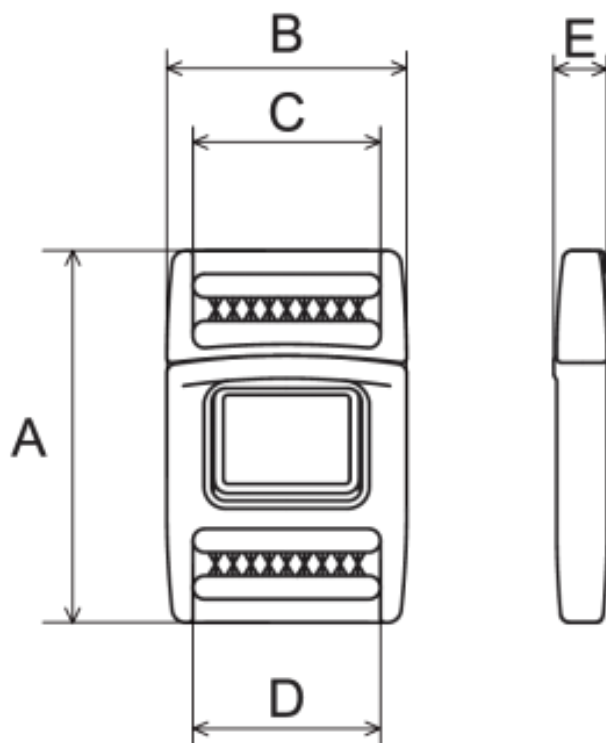

FRL

Example usage

Belt buckle

品名 / No	A	B	C	D	E	材料
FRL20	27.2	43	7.4	20.4	20.4	POM
FRL25	43	32.2	7.4	25.4	25.4	POM

BBR20

品名 / No	A	B	C	D	E	材料
BBR20-02	43	26	12	20	20	POM

MFR

品名 / No	A	B	C	D	E	材料
MFR10-02	20.7	14	10	10	5	POM
MFR20-02	21	23	20	20	6	POM

FR

品名 / No	A	B	C	D	E	材料
FR15-02	28	20	15	15	5	POM
FR20-02	27	23	20	20	5	POM
FR25-02	48	31	25	25	8	POM

FR B

品名 / No	A	B	C	D	E	材料
FR20B-02	40	26	20	20	5	POM
FR25B-02	49	32	25	25	6	POM

SB2

品名 / No	A	B	C	材料
SB2-02	47	34.6	36	POM