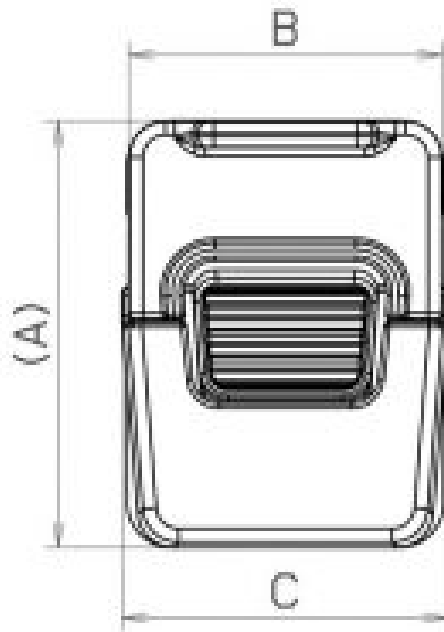

FRL

Example usage

Belt buckle

品名 / No	A	B	C	D	E	材料
FRL20	27.2	43	7.4	20.4	20.4	POM
FRL25	43	32.2	7.4	25.4	25.4	POM

BBR20

品名 / No	A	B	C	D	E	材料
BBR20-02	43	26	12	20	20	POM

MFR

品名 / No	A	B	C	D	E	材料
MFR10-02	20.7	14	10	10	5	POM
MFR20-02	21	23	20	20	6	POM

FR

品名 / No	A	B	C	D	E	材料
FR15-02	28	20	15	15	5	POM
FR20-02	27	23	20	20	5	POM
FR25-02	48	31	25	25	8	POM

FR B

品名 / No	A	B	C	D	E	材料
FR20B-02	40	26	20	20	5	POM
FR25B-02	49	32	25	25	6	POM

SB2

品名 / No	A	B	C	材料
SB2-02	47	34.6	36	POM