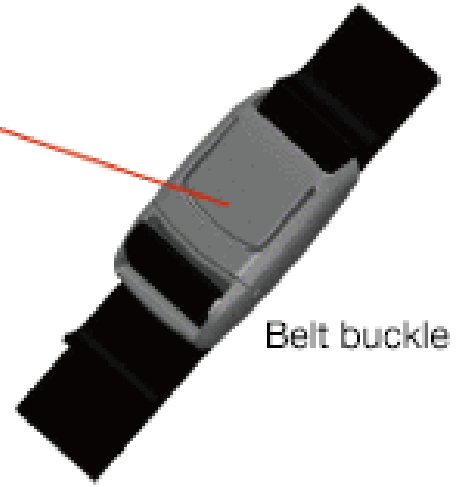

FRL

Example usage

Belt buckle

品名 / No	A	B	C	D	E	材料
FRL20	27.2	43	7.4	20.4	20.4	POM
FRL25	43	32.2	7.4	25.4	25.4	POM

BBR20

品名 / No	A	B	C	D	E	材料
BBR20-02	43	26	12	20	20	POM

MFR

品名 / No	A	B	C	D	E	材料
MFR10-02	20.7	14	10	10	5	POM
MFR20-02	21	23	20	20	6	POM