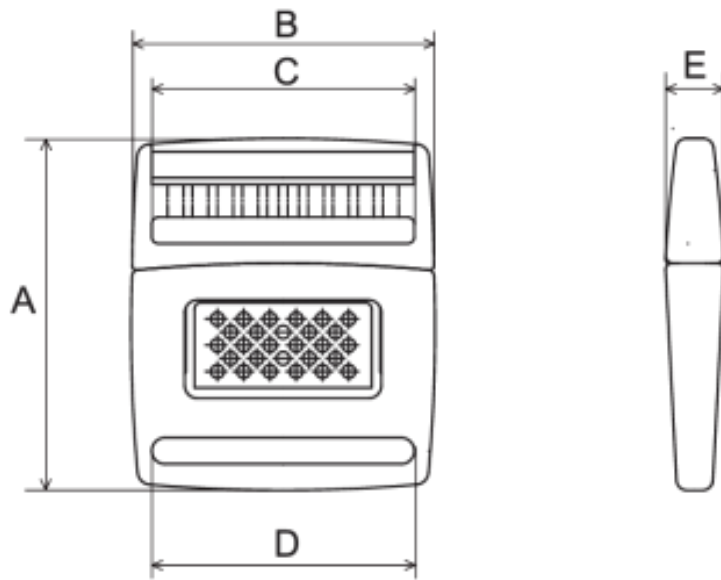

FRL

Example usage

Belt buckle

品名 / No	A	B	C	D	E	材料
FRL20	27.2	43	7.4	20.4	20.4	POM
FRL25	43	32.2	7.4	25.4	25.4	POM

BBR20

品名 / No	A	B	C	D	E	材料
BBR20-02	43	26	12	20	20	POM

MFR

品名 / No	A	B	C	D	E	材料
MFR10-02	20.7	14	10	10	5	POM
MFR20-02	21	23	20	20	6	POM

FR

品名 / No	A	B	C	D	E	材料
FR15-02	28	20	15	15	5	POM
FR20-02	27	23	20	20	5	POM
FR25-02	48	31	25	25	8	POM

FR B

品名 / No	A	B	C	D	E	材料
FR20B-02	40	26	20	20	5	POM
FR25B-02	49	32	25	25	6	POM

SB2

品名 / No	A	B	C	材料
SB2-02	47	34.6	36	POM