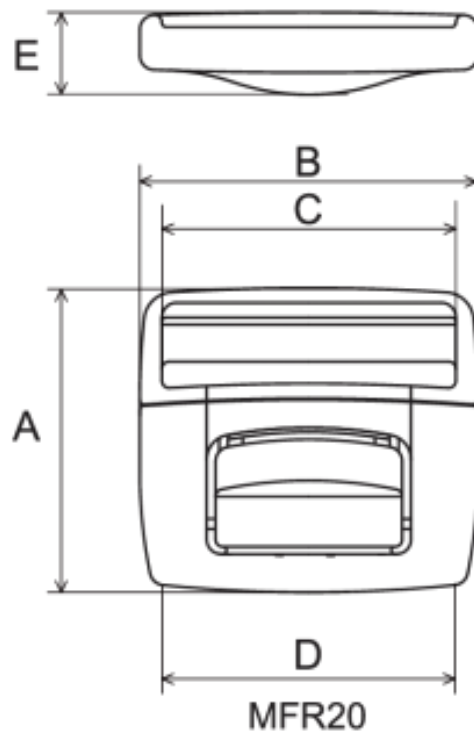

FRL

Example usage

Belt buckle

品名 / No	A	B	C	D	E	材料
FRL20	27.2	43	7.4	20.4	20.4	POM
FRL25	43	32.2	7.4	25.4	25.4	POM

BBR20

品名 / No	A	B	C	D	E	材料
BBR20-02	43	26	12	20	20	POM

MFR

品名 / No	A	B	C	D	E	材料
MFR10-02	20.7	14	10	10	5	POM
MFR20-02	21	23	20	20	6	POM

FR

品名 / No	A	B	C	D	E	材料
FR15-02	28	20	15	15	5	POM
FR20-02	27	23	20	20	5	POM
FR25-02	48	31	25	25	8	POM

FR B

品名 / No	A	B	C	D	E	材料
FR20B-02	40	26	20	20	5	POM
FR25B-02	49	32	25	25	6	POM

SB2

品名 / No	A	B	C	材料
SB2-02	47	34.6	36	POM