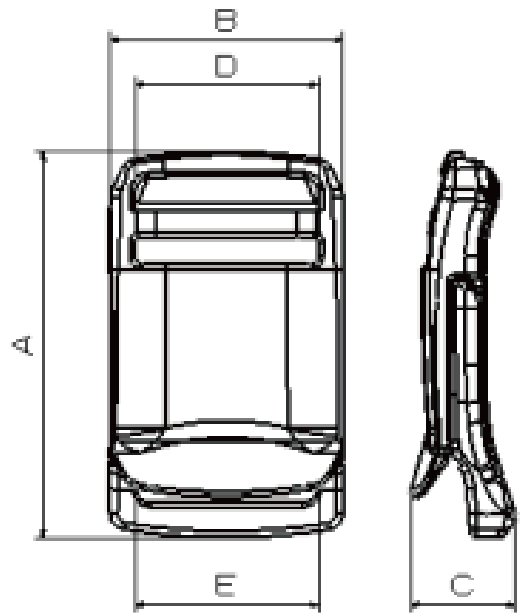

FRL

Example usage

Belt buckle

品名 / No	A	B	C	D	E	材料
FRL20	27.2	43	7.4	20.4	20.4	POM
FRL25	43	32.2	7.4	25.4	25.4	POM

BBR20

品名 / No	A	B	C	D	E	材料
BBR20-02	43	26	12	20	20	POM

MFR

品名 / No	A	B	C	D	E	材料
MFR10-02	20.7	14	10	10	5	POM
MFR20-02	21	23	20	20	6	POM

FR

品名 / No	A	B	C	D	E	材料
FR15-02	28	20	15	15	5	POM
FR20-02	27	23	20	20	5	POM
FR25-02	48	31	25	25	8	POM

FR B

品名 / No	A	B	C	D	E	材料
FR20B-02	40	26	20	20	5	POM
FR25B-02	49	32	25	25	6	POM

SB2

品名 / No	A	B	C	材料
SB2-02	47	34.6	36	POM