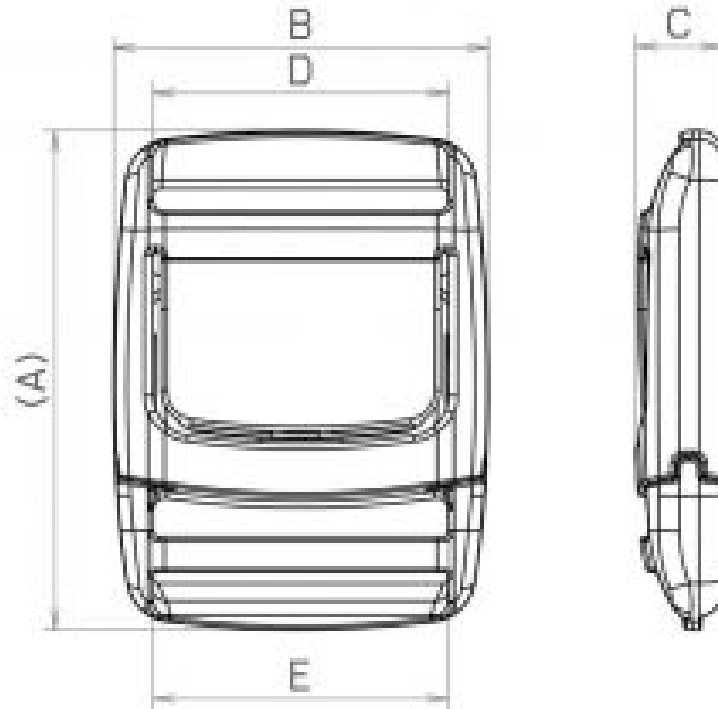

FRL

Example usage

Belt buckle

品名 / No	A	B	C	D	E	材料
FRL20	27.2	43	7.4	20.4	20.4	POM
FRL25	43	32.2	7.4	25.4	25.4	POM

BBR20

品名 / No	A	B	C	D	E	材料
BBR20-02	43	26	12	20	20	POM

MFR

品名 / No	A	B	C	D	E	材料
MFR10-02	20.7	14	10	10	5	POM
MFR20-02	21	23	20	20	6	POM

FR

品名 / No	A	B	C	D	E	材料
FR15-02	28	20	15	15	5	POM
FR20-02	27	23	20	20	5	POM
FR25-02	48	31	25	25	8	POM

FR B

品名 / No	A	B	C	D	E	材料
FR20B-02	40	26	20	20	5	POM
FR25B-02	49	32	25	25	6	POM

SB2

品名 / No	A	B	C	材料
SB2-02	47	34.6	36	POM